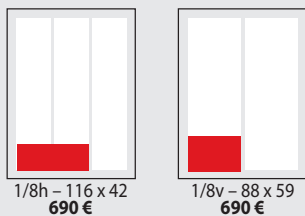

Cenník inzercie

v týždenníku **TREND**
 (platný od 1. januára 2012)

ceny sú uvedené bez DPH, **v** – vertikálne, **h** – horizontálne
Platba sa vyžaduje vopred.

FORMÁT	€	(mm)
1/1	5 010	(spadávka) 210 x 280
1/1	5 010	183 x 254
1/2h	2 710	183 x 124
1/2v	2 710	88 x 254
1/3h	1 820	183 x 80
1/3v	1 820	55 x 254
1/4h	1 370	183 x 59
1/4v	1 370	88 x 124
1/6h	920	183 x 37
1/6v	920	55 x 124
1/8h	690	116 x 42
1/8v	690	88 x 59
1/12	460	55 x 59

PRÉMIOVÉ UMIESTNENIA	€	(mm)
4. str. obálky	12 525	(spadávka) 210 x 280
2. a 3. str. obálky	8 517	(spadávka) 210 x 280
1. a 2. str. vnútra	8 517	(spadávka) 210 x 280
1. pravá str. (v redakčnej časti)	7 515	(spadávka) 210 x 280

CENY ODLIŠNÝCH FORMÁTOV	€	(mm)
Rozkladacia obálka pred titulkou	10 750	(po oreze) 408 x 280
2. strana obálky + 1. strana vnútra	10 450	(spadávka) 420 x 280
2/1	7 980	(spadávka) 420 x 280
1 cm ²	15	

Pri odlišných formátoch je potrebná konzultácia.