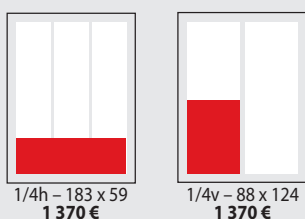

Cenník inzercie

v týždenníku **TREND**
 (platný od 1. januára 2012)

ceny sú uvedené bez DPH, **v** – vertikálne, **h** – horizontálne
Platba sa vyžaduje vopred.

FORMÁT	€	(mm)
1/1	5 010	(spadávka) 210 x 280
1/1	5 010	183 x 254
1/2h	2 710	183 x 124
1/2v	2 710	88 x 254
1/3h	1 820	183 x 80
1/3v	1 820	55 x 254
1/4h	1 370	183 x 59
1/4v	1 370	88 x 124
1/6h	920	183 x 37
1/6v	920	55 x 124
1/8h	690	116 x 42
1/8v	690	88 x 59
1/12	460	55 x 59

PRÉMIOVÉ UMIESTNENIA	€	(mm)
4. str. obálky	12 525	(spadávka) 210 x 280
2. a 3. str. obálky	8 517	(spadávka) 210 x 280
1. a 2. str. vnútra	8 517	(spadávka) 210 x 280
1. pravá str. (v redakčnej časti)	7 515	(spadávka) 210 x 280

CENY ODLIŠNÝCH FORMÁTOV	€	(mm)
Rozkladacia obálka pred titulkou	10 750	(po oreze) 408 x 280
2. strana obálky + 1. strana vnútra	10 450	(spadávka) 420 x 280
2/1	7 980	(spadávka) 420 x 280
1 cm ²	15	

Pri odlišných formátoch je potrebná konzultácia.