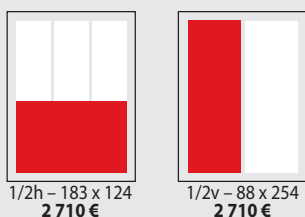

Cenník inzercie

v týždenníku **TREND**
 (platný od 1. januára 2012)

ceny sú uvedené bez DPH, **v** – vertikálne, **h** – horizontálne
Platba sa vyžaduje vopred.

FORMÁT	€	(mm)
1/1	5 010	(spadávka) 210 x 280
1/1	5 010	183 x 254
1/2h	2 710	183 x 124
1/2v	2 710	88 x 254
1/3h	1 820	183 x 80
1/3v	1 820	55 x 254
1/4h	1 370	183 x 59
1/4v	1 370	88 x 124
1/6h	920	183 x 37
1/6v	920	55 x 124
1/8h	690	116 x 42
1/8v	690	88 x 59
1/12	460	55 x 59

PRÉMIOVÉ UMIESTNENIA	€	(mm)
4. str. obálky	12 525	(spadávka) 210 x 280
2. a 3. str. obálky	8 517	(spadávka) 210 x 280
1. a 2. str. vnútra	8 517	(spadávka) 210 x 280
1. pravá str. (v redakčnej časti)	7 515	(spadávka) 210 x 280

CENY ODLIŠNÝCH FORMÁTOV	€	(mm)
Rozkladacia obálka pred titulkou	10 750	(po oreze) 408 x 280
2. strana obálky + 1. strana vnútra	10 450	(spadávka) 420 x 280
2/1	7 980	(spadávka) 420 x 280
1 cm ²	15	

Pri odlišných formátoch je potrebná konzultácia.