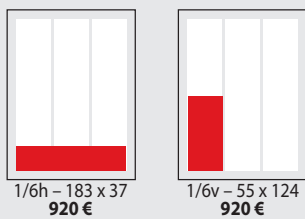

Cenník inzercie

v týždenníku **TREND**
 (platný od 1. januára 2012)

ceny sú uvedené bez DPH, **v** – vertikálne, **h** – horizontálne
Platba sa vyžaduje vopred.

FORMÁT	€	(mm)
1/1	5 010	(spadávka) 210 x 280
1/1	5 010	183 x 254
1/2h	2 710	183 x 124
1/2v	2 710	88 x 254
1/3h	1 820	183 x 80
1/3v	1 820	55 x 254
1/4h	1 370	183 x 59
1/4v	1 370	88 x 124
1/6h	920	183 x 37
1/6v	920	55 x 124
1/8h	690	116 x 42
1/8v	690	88 x 59
1/12	460	55 x 59

PRÉMIOVÉ UMIESTNENIA	€	(mm)
4. str. obálky	12 525	(spadávka) 210 x 280
2. a 3. str. obálky	8 517	(spadávka) 210 x 280
1. a 2. str. vnútra	8 517	(spadávka) 210 x 280
1. pravá str. (v redakčnej časti)	7 515	(spadávka) 210 x 280

CENY ODLIŠNÝCH FORMÁTOV	€	(mm)
Rozkladacia obálka pred titulkou	10 750	(po oreze) 408 x 280
2. strana obálky + 1. strana vnútra	10 450	(spadávka) 420 x 280
2/1	7 980	(spadávka) 420 x 280
1 cm ²	15	

Pri odlišných formátoch je potrebná konzultácia.