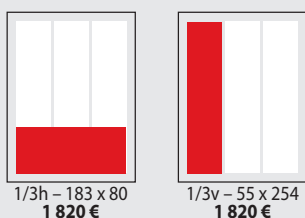

Cenník inzercie

v týždenníku **TREND**
 (platný od 1. januára 2012)

ceny sú uvedené bez DPH, **v** – vertikálne, **h** – horizontálne
Platba sa vyžaduje vopred.

FORMÁT	€	(mm)
1/1	5 010	(spadávka) 210 x 280
1/1	5 010	183 x 254
1/2h	2 710	183 x 124
1/2v	2 710	88 x 254
1/3h	1 820	183 x 80
1/3v	1 820	55 x 254
1/4h	1 370	183 x 59
1/4v	1 370	88 x 124
1/6h	920	183 x 37
1/6v	920	55 x 124
1/8h	690	116 x 42
1/8v	690	88 x 59
1/12	460	55 x 59

PRÉMIOVÉ UMIESTNENIA	€	(mm)
4. str. obálky	12 525	(spadávka) 210 x 280
2. a 3. str. obálky	8 517	(spadávka) 210 x 280
1. a 2. str. vnútra	8 517	(spadávka) 210 x 280
1. pravá str. (v redakčnej časti)	7 515	(spadávka) 210 x 280

CENY ODLIŠNÝCH FORMÁTOV	€	(mm)
Rozkladacia obálka pred titulkou	10 750	(po oreze) 408 x 280
2. strana obálky + 1. strana vnútra	10 450	(spadávka) 420 x 280
2/1	7 980	(spadávka) 420 x 280
1 cm ²	15	

Pri odlišných formátoch je potrebná konzultácia.