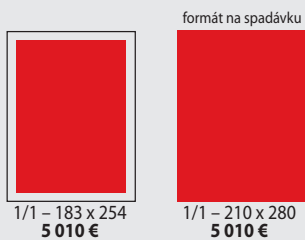

Cenník inzercie

v týždenníku **TREND**
 (platný od 1. januára 2012)

ceny sú uvedené bez DPH, **v** – vertikálne, **h** – horizontálne
Platba sa vyžaduje vopred.

FORMÁT	€	(mm)
1/1	5 010	(spadávka) 210 x 280
1/1	5 010	183 x 254
1/2h	2 710	183 x 124
1/2v	2 710	88 x 254
1/3h	1 820	183 x 80
1/3v	1 820	55 x 254
1/4h	1 370	183 x 59
1/4v	1 370	88 x 124
1/6h	920	183 x 37
1/6v	920	55 x 124
1/8h	690	116 x 42
1/8v	690	88 x 59
1/12	460	55 x 59

PRÉMIOVÉ UMIESTNENIA	€	(mm)
4. str. obálky	12 525	(spadávka) 210 x 280
2. a 3. str. obálky	8 517	(spadávka) 210 x 280
1. a 2. str. vnútra	8 517	(spadávka) 210 x 280
1. pravá str. (v redakčnej časti)	7 515	(spadávka) 210 x 280

CENY ODLIŠNÝCH FORMÁTOV	€	(mm)
Rozkladacia obálka pred titulkou	10 750	(po oreze) 408 x 280
2. strana obálky + 1. strana vnútra	10 450	(spadávka) 420 x 280
2/1	7 980	(spadávka) 420 x 280
1 cm ²	15	

Pri odlišných formátoch je potrebná konzultácia.

STORNO POPLATKY	
6 a viac dní po uzávierke objednávok	100 %
1 – 5 dní po uzávierke objednávok	50 %

TECHNICKÉ PODMIENKY		
Formát na spadávku	• pred orezom	220 x 290 mm
	• po oreze	210 x 280 mm
Sadzobný obrazec		183 x 254 mm
Tlač		rotačný ofset
Papier	• obálka	115 g/m ²
	• vnútra	57 g/m ²
Väzba		V1
Grafické predlohy		PDF, text v krivkách
Grafické predlohy pre štvorfarebnú tlač	kompozitný PDF súbor na 300 DPI v CMYKU	+ digitálny nátláčok