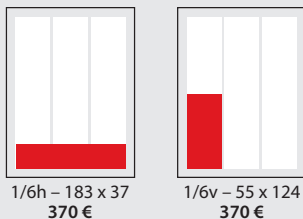

Cenník inzercie v týždenníku TREND pre oznámenia

(o konaní valných zhromaždení, emisii
cenných papierov, účtovné závierky a pod.)
(platný od 1. januára 2012)

ceny sú uvedené bez DPH, **v** – vertikálne, **h** – horizontálne
Platba sa vyžaduje vopred.

FORMÁT	€	(mm)
1/1	2 020	(spadávka) 210 x 280
1/1	2 020	183 x 254
1/2h	1 080	183 x 124
1/2v	1 080	88 x 254
1/3h	730	183 x 80
1/3v	730	55 x 254
1/4h	550	183 x 59
1/4v	550	88 x 124
1/6h	370	183 x 37
1/6v	370	55 x 124
1/8h	280	116 x 42
1/8v	280	88 x 59

(ceny sú uvedené bez DPH), **v** – vertikálne, **h** – horizontálne

Platba sa vyžaduje vopred.

CENY ODLIŠNÝCH FORMÁTOV	€	
2/1	3 190	(spadávka) 420 x 280
1 cm ²	6	

Pri odlišných formátoch je potrebná konzultácia.