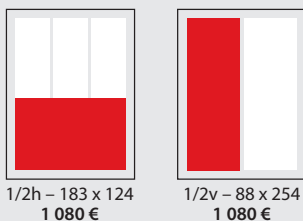

Cenník inzercie v týždenníku TREND pre oznámenia

(o konaní valných zhromaždení, emisii
cenných papierov, účtovné závierky a pod.)
(platný od 1. januára 2012)

ceny sú uvedené bez DPH, **v** – vertikálne, **h** – horizontálne
Platba sa vyžaduje vopred.

FORMÁT	€	(mm)
1/1	2 020	(spadávka) 210 x 280
1/1	2 020	183 x 254
1/2h	1 080	183 x 124
1/2v	1 080	88 x 254
1/3h	730	183 x 80
1/3v	730	55 x 254
1/4h	550	183 x 59
1/4v	550	88 x 124
1/6h	370	183 x 37
1/6v	370	55 x 124
1/8h	280	116 x 42
1/8v	280	88 x 59

(ceny sú uvedené bez DPH), **v** – vertikálne, **h** – horizontálne

Platba sa vyžaduje vopred.

CENY ODLIŠNÝCH FORMÁTOV	€	
2/1	3 190	(spadávka) 420 x 280
1 cm ²	6	

Pri odlišných formátoch je potrebná konzultácia.