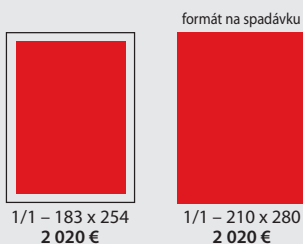

Cenník inzercie v týždenníku TREND pre oznámenia

(o konaní valných zhromaždení, emisii
cenných papierov, účtovné závierky a pod.)
(platný od 1. januára 2012)

ceny sú uvedené bez DPH, **v** – vertikálne, **h** – horizontálne
Platba sa vyžaduje vopred.

FORMÁT	€	(mm)
1/1	2 020	(spadávka) 210 x 280
1/1	2 020	183 x 254
1/2h	1 080	183 x 124
1/2v	1 080	88 x 254
1/3h	730	183 x 80
1/3v	730	55 x 254
1/4h	550	183 x 59
1/4v	550	88 x 124
1/6h	370	183 x 37
1/6v	370	55 x 124
1/8h	280	116 x 42
1/8v	280	88 x 59

(ceny sú uvedené bez DPH), **v** – vertikálne, **h** – horizontálne

Platba sa vyžaduje vopred.

CENY ODLIŠNÝCH FORMÁTOV	€	
2/1	3 190	(spadávka) 420 x 280
1 cm ²	6	

Pri odlišných formátoch je potrebná konzultácia.

TECHNICKÉ PODMIENKY		
Formát na spadávku	• pred orezom	220 x 290 mm
	• po oreze	210 x 280 mm
Sadzobný obrazec		183 x 254 mm
Tlač		rotačný ofset
Papier	• obálka	115 g/m ²
	• vnútro	57 g/m ²
Väzba		V1
Grafické predlohy		PDF, text v krivkách
Grafické predlohy pre štvorfarebnú tlač	kompozitný PDF súbor na 300 DPI v CMYKU + digitálny nátláčok	