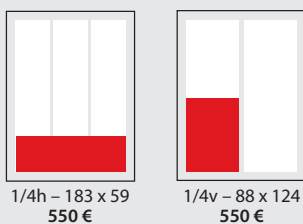

Cenník inzercie v týždenníku TREND pre oznámenia

(o konaní valných zhromaždení, emisii
cenných papierov, účtovné závierky a pod.)
(platný od 1. januára 2012)

ceny sú uvedené bez DPH, **v** – vertikálne, **h** – horizontálne
Platba sa vyžaduje vopred.

FORMÁT	€	(mm)
1/1	2 020	(spadávka) 210 x 280
1/1	2 020	183 x 254
1/2h	1 080	183 x 124
1/2v	1 080	88 x 254
1/3h	730	183 x 80
1/3v	730	55 x 254
1/4h	550	183 x 59
1/4v	550	88 x 124
1/6h	370	183 x 37
1/6v	370	55 x 124
1/8h	280	116 x 42
1/8v	280	88 x 59

(ceny sú uvedené bez DPH), **v** – vertikálne, **h** – horizontálne

Platba sa vyžaduje vopred.

CENY ODLIŠNÝCH FORMÁTOV	€	
2/1	3 190	(spadávka) 420 x 280
1 cm ²	6	

Pri odlišných formátoch je potrebná konzultácia.

TECHNICKÉ PODMIENKY		
Formát na spadávku	• pred orezom	220 x 290 mm
	• po oreze	210 x 280 mm
Sadzobný obrazec		183 x 254 mm
Tlač		rotačný ofset
Papier	• obálka	115 g/m ²
	• vnútro	57 g/m ²
Väzba		V1
Grafické predlohy		PDF, text v krivkách
Grafické predlohy pre štvorfarebnú tlač	kompozitný PDF súbor na 300 DPI v CMYKU + digitálny nátláčok	