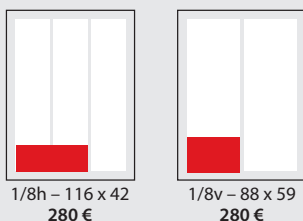

Cenník inzercie v týždenníku TREND pre oznámenia

(o konaní valných zhromaždení, emisii
cenných papierov, účtovné závierky a pod.)
(platný od 1. januára 2012)

ceny sú uvedené bez DPH, **v** – vertikálne, **h** – horizontálne
Platba sa vyžaduje vopred.

FORMÁT	€	(mm)
1/1	2 020	(spadávka) 210 x 280
1/1	2 020	183 x 254
1/2h	1 080	183 x 124
1/2v	1 080	88 x 254
1/3h	730	183 x 80
1/3v	730	55 x 254
1/4h	550	183 x 59
1/4v	550	88 x 124
1/6h	370	183 x 37
1/6v	370	55 x 124
1/8h	280	116 x 42
1/8v	280	88 x 59

(ceny sú uvedené bez DPH), **v** – vertikálne, **h** – horizontálne

Platba sa vyžaduje vopred.

CENY ODLIŠNÝCH FORMÁTOV	€	
2/1	3 190	(spadávka) 420 x 280
1 cm ²	6	

Pri odlišných formátoch je potrebná konzultácia.