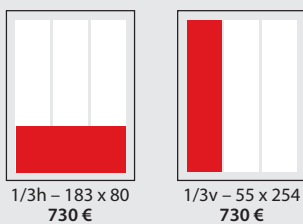

Cenník inzercie v týždenníku TREND pre oznámenia

(o konaní valných zhromaždení, emisii
cenných papierov, účtovné závierky a pod.)
(platný od 1. januára 2012)

ceny sú uvedené bez DPH, **v** – vertikálne, **h** – horizontálne
Platba sa vyžaduje vopred.

FORMÁT	€	(mm)
1/1	2 020	(spadávka) 210 x 280
1/1	2 020	183 x 254
1/2h	1 080	183 x 124
1/2v	1 080	88 x 254
1/3h	730	183 x 80
1/3v	730	55 x 254
1/4h	550	183 x 59
1/4v	550	88 x 124
1/6h	370	183 x 37
1/6v	370	55 x 124
1/8h	280	116 x 42
1/8v	280	88 x 59

(ceny sú uvedené bez DPH), **v** – vertikálne, **h** – horizontálne

Platba sa vyžaduje vopred.

CENY ODLIŠNÝCH FORMÁTOV	€	
2/1	3 190	(spadávka) 420 x 280
1 cm ²	6	

Pri odlišných formátoch je potrebná konzultácia.